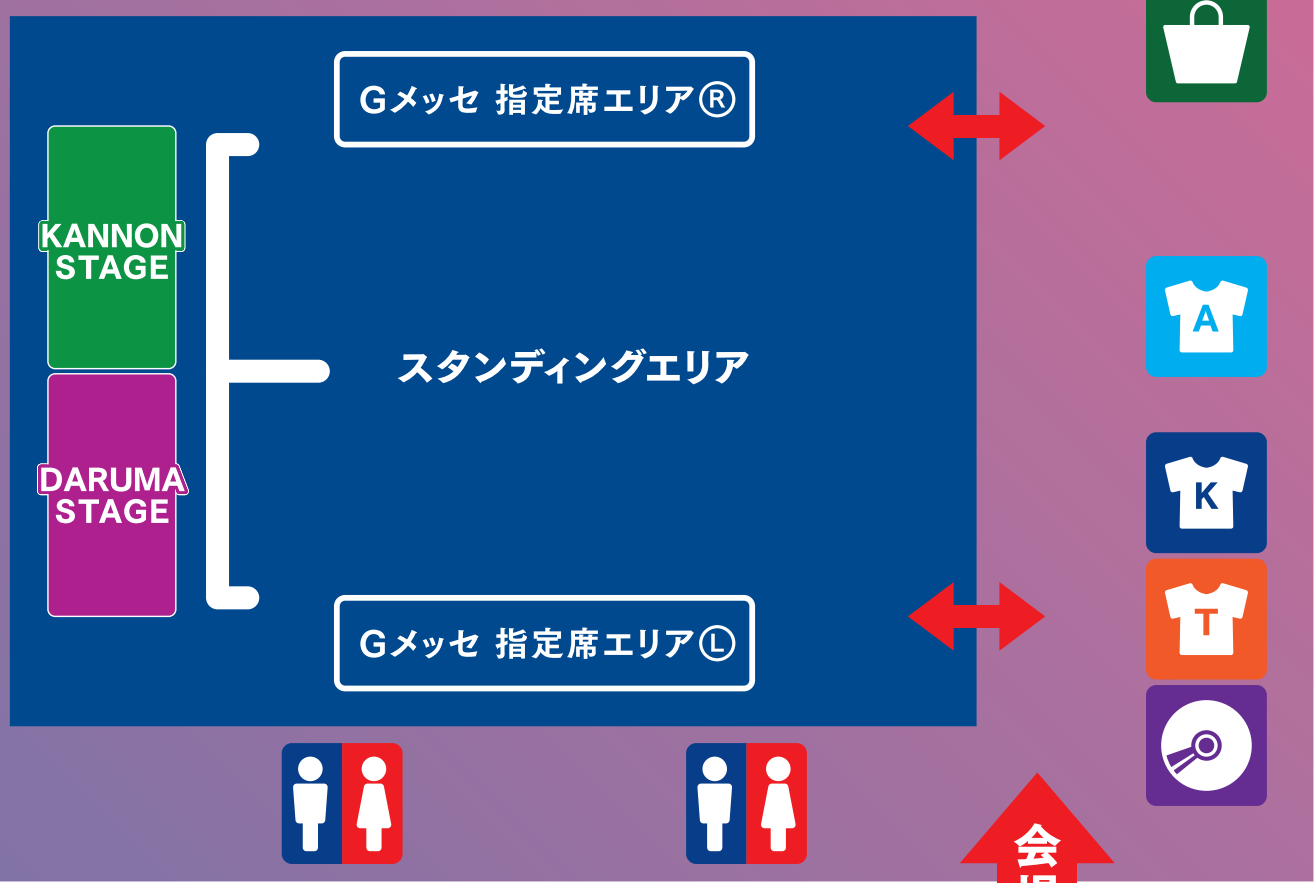

駐車場3F  
渡り廊下から  
会場2Fロビーへ  
横断ください

高崎芸術劇場・高崎駅

リストバンド  
交換所

- |  |                         |  |                                  |  |                |  |     |
|--|-------------------------|--|----------------------------------|--|----------------|--|-----|
|  | インフォメーション<br>キャッシュバック受付 |  | アーティストグッズ                        |  | クローク<br>荷物発送受付 |  | トイレ |
|  | 無料シャトルバス発着所             |  | TAKASAKI CITY ROCK FES.<br>公式グッズ |  | CD販売           |  | 駐車場 |
|  | エコ・ステーション               |  | KITASAN ROLLING<br>公式グッズ         |  | フード            |  | 駐輪場 |
|  | 喫煙所                     |  |                                  |  |                |  |     |